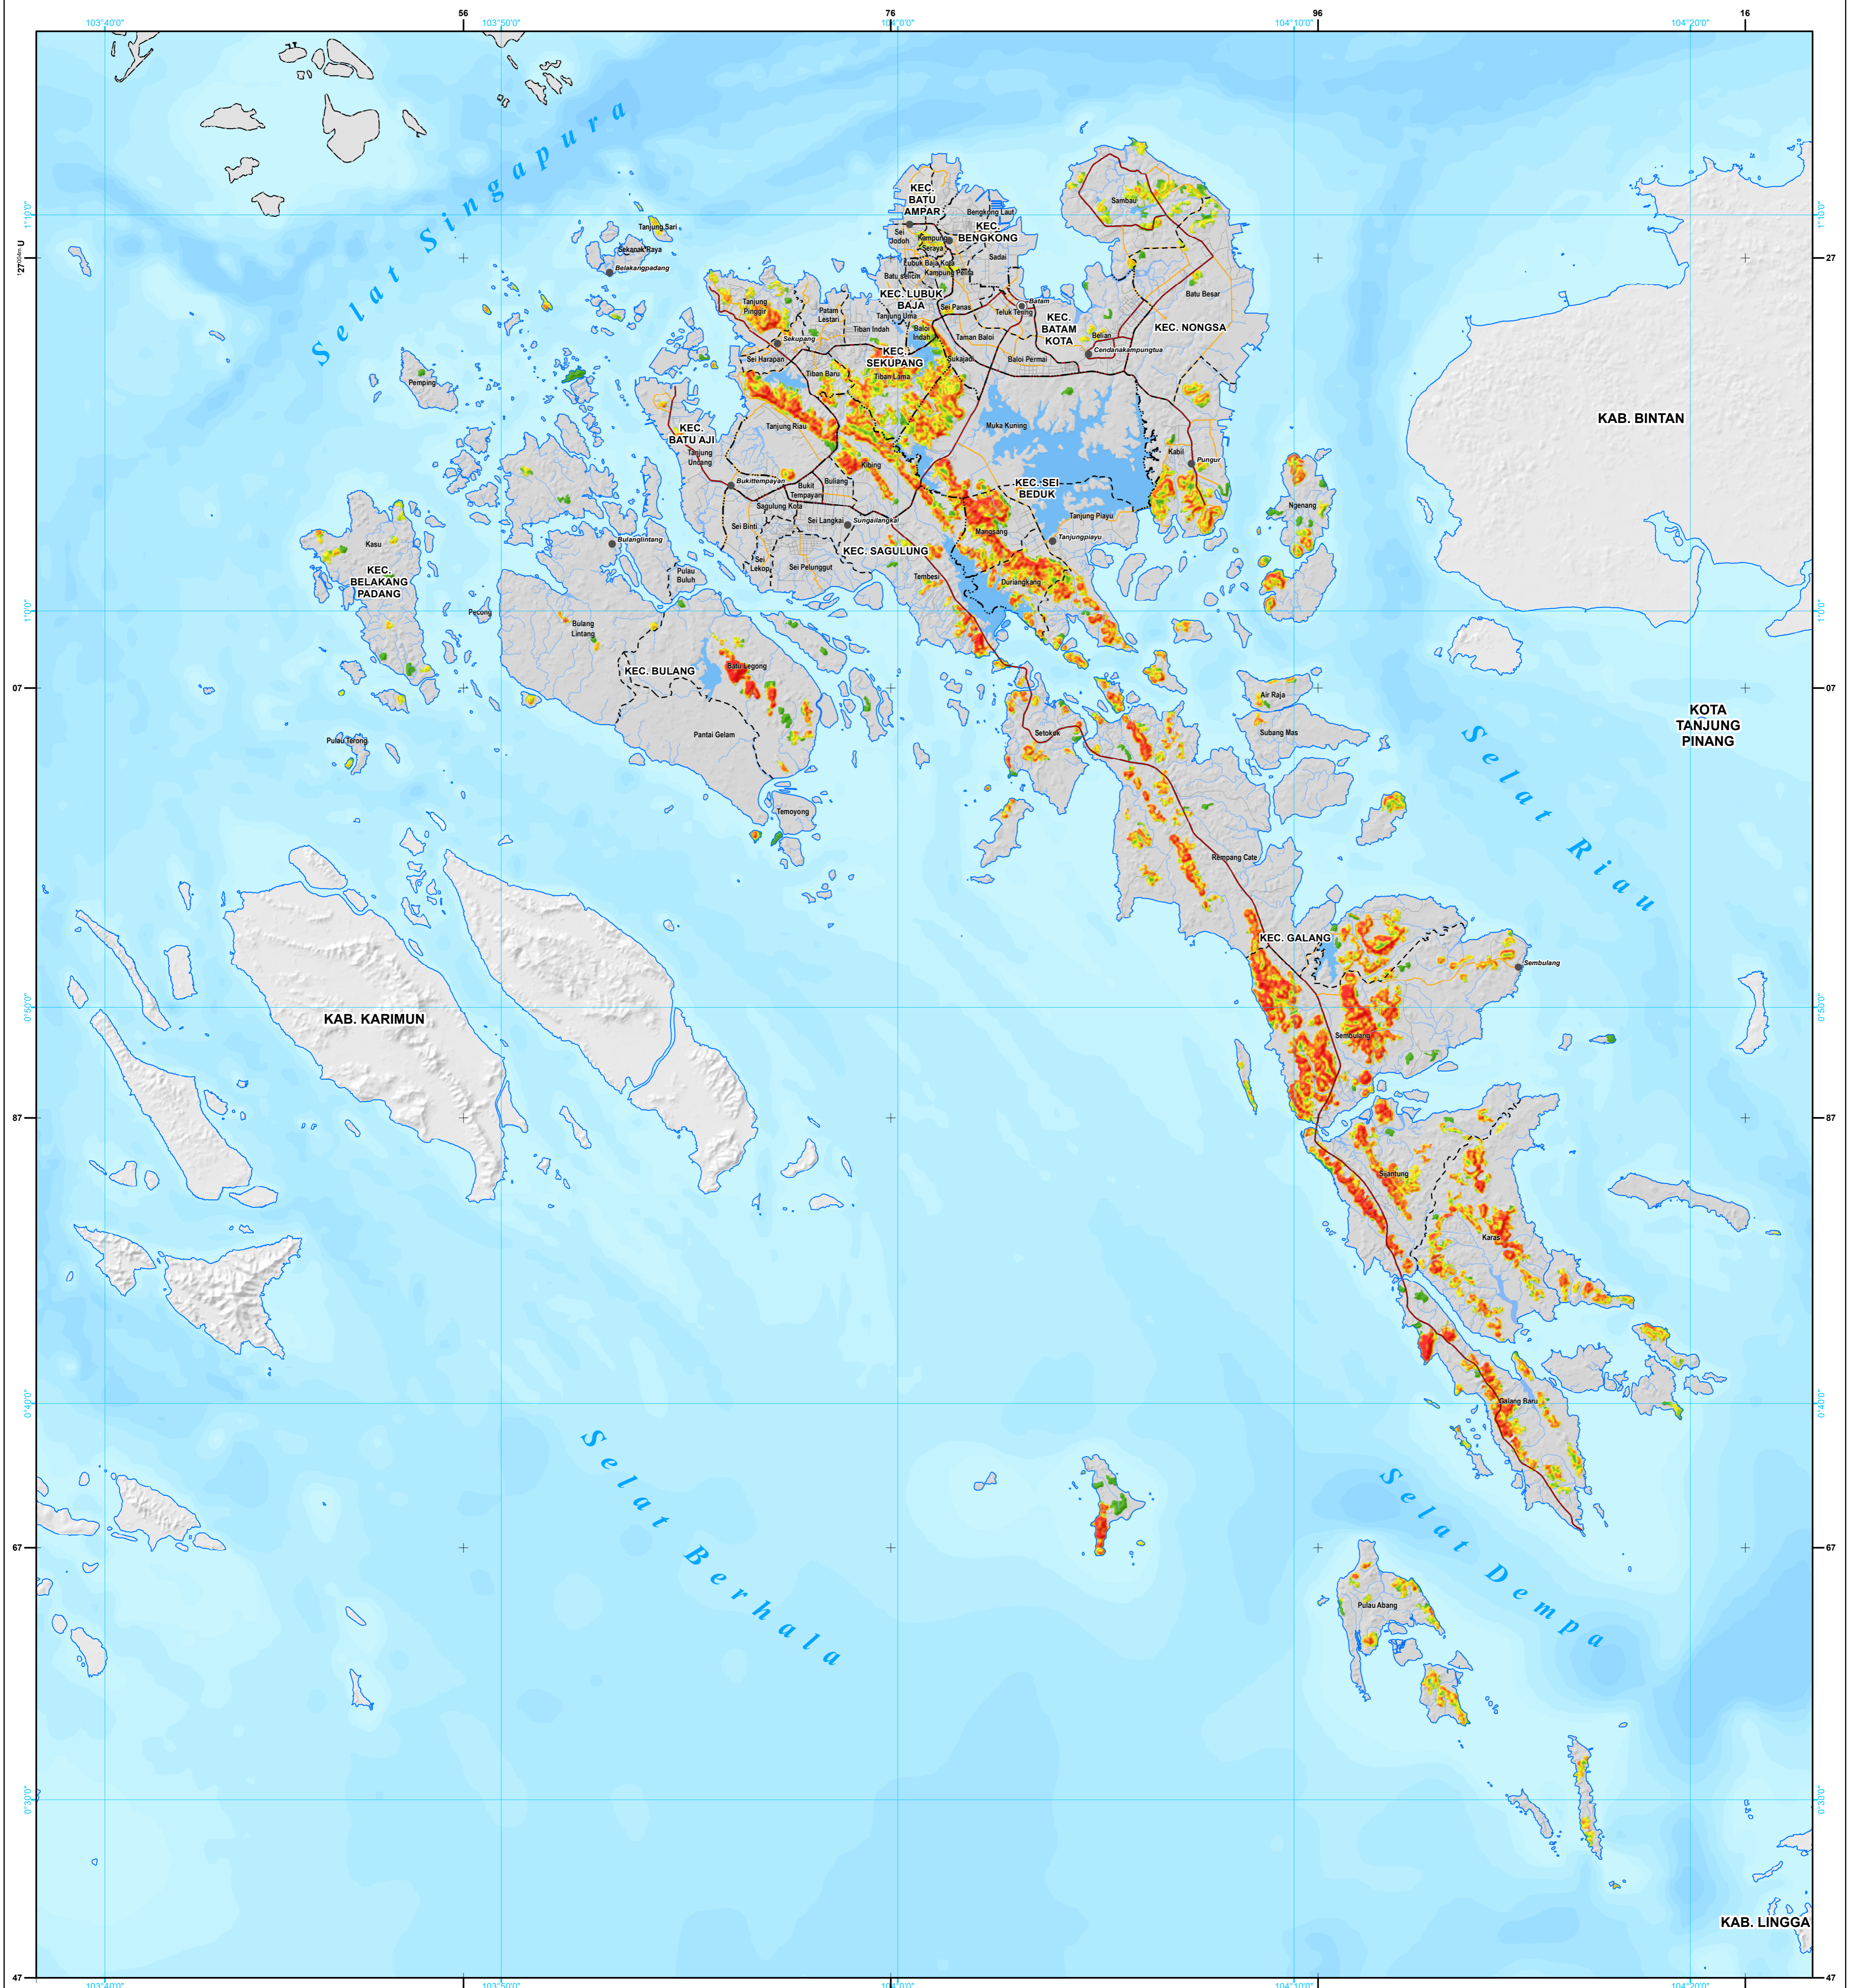

PETA BAHAYA TANAH LONGSOR DI KOTA BATAM, PROVINSI KEPULAUAN RIAU

Legenda

1. **ibukota**
2. Ibukota Kabupaten/Kota
   - Ibukota Kecamatan
3. **Batas Administrasi**
4. --- Batas Negara
   - --- Batas Provinsi
   - --- Batas Kabupaten/Kota
   - --- Batas Kecamatan
   - --- Batas Desa/Kelurahan
5. **Jaringan Jalan**
6. Jalan Arteri
   - Jalan Kolektor
   - Jalan Lokal
7. **Perairan**
8. Garis pantai
   - Sungai
   - Danau/Waduk
9. **Indeks Bahaya**
10. 0 0,3 0,6 1,0
11. Rendah Sedang Tinggi
12. **Lainnya**
13. Tidak Ada Potensi Bahaya