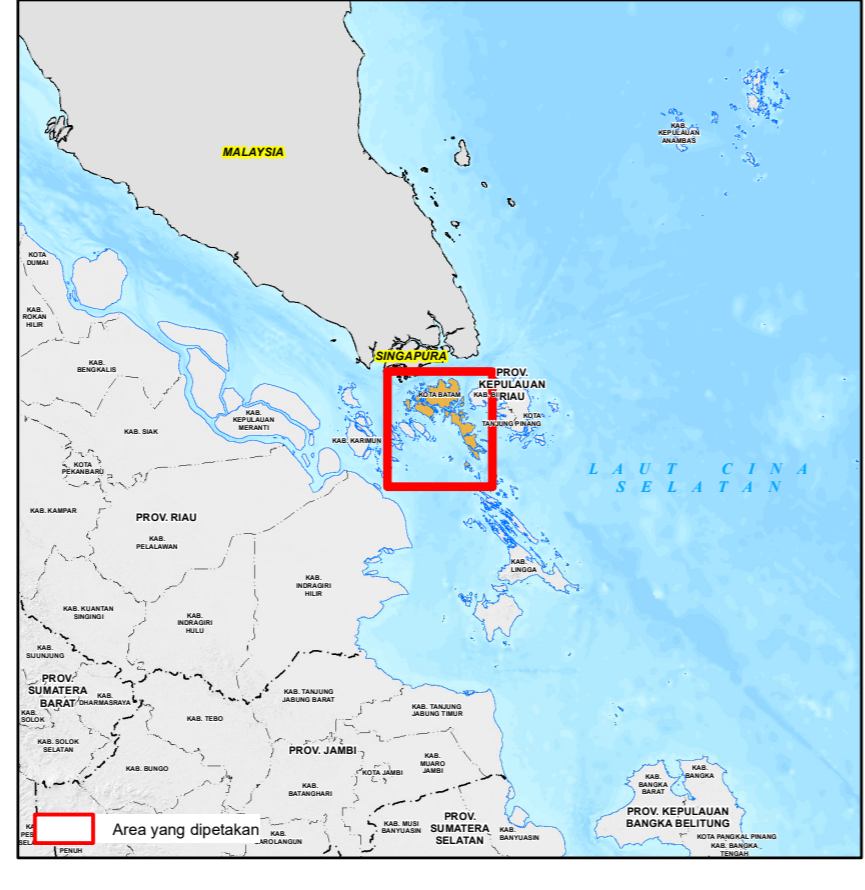

Petunjuk Letak Peta

Skala
1 : 150.000 pada ukuran A1
1 cm di peta sama dengan 1,5 km di lapangan

ID Peta : Peta_Bahaya_Tanah_Longsor
Dibuat Tanggal : 21 Oktober 2025

Metodologi dan Zonasi Risiko Bencana :
Badan Nasional Penanggulangan Bencana (BNPB)

Unit Grid :
Geografis : Interval Antar Grid 10 Menit
UTM : Zona 48 N Interval Antar Grid 20.000 Meter

Unit Datum :
WGS 84

Gambar Latar :
Hillshade FABDEM dan BATNAS

Peta Dasar :
Peta Digital Rupabumi Skala 1 : 50.000, BIG, 2022

Batas Administrasi :
Dinas Cipta Karya dan Tata Ruang (DCKTR) Kota Batam

Sumber Data :
- Pengolahan data dengan Sistem Informasi Geografi (SIG) menggunakan parameter utama yaitu Peta Zona Kerentanan Gerakan Tanah, DEM
- Peta PN Bahaya Tahun 2024, BNPB
- Detil metodologi dan klasifikasi parameter dapat dilihat di modul teknis penyusunan KRB dan Peraturan Kepala BNPB No 2 Tahun 2012

Agus Bendri, S.T
NIP. 19690323 200003 1 005

Orchard Walk Blok D-No 3 Kel. Bellan, Kec. Batam Kota, Kota Batam, Prov. Kepulauan Riau
Telp : 0811 7008 7575 Email : bpbdbatam.go.id Web : http://bpbdbatam.go.id/