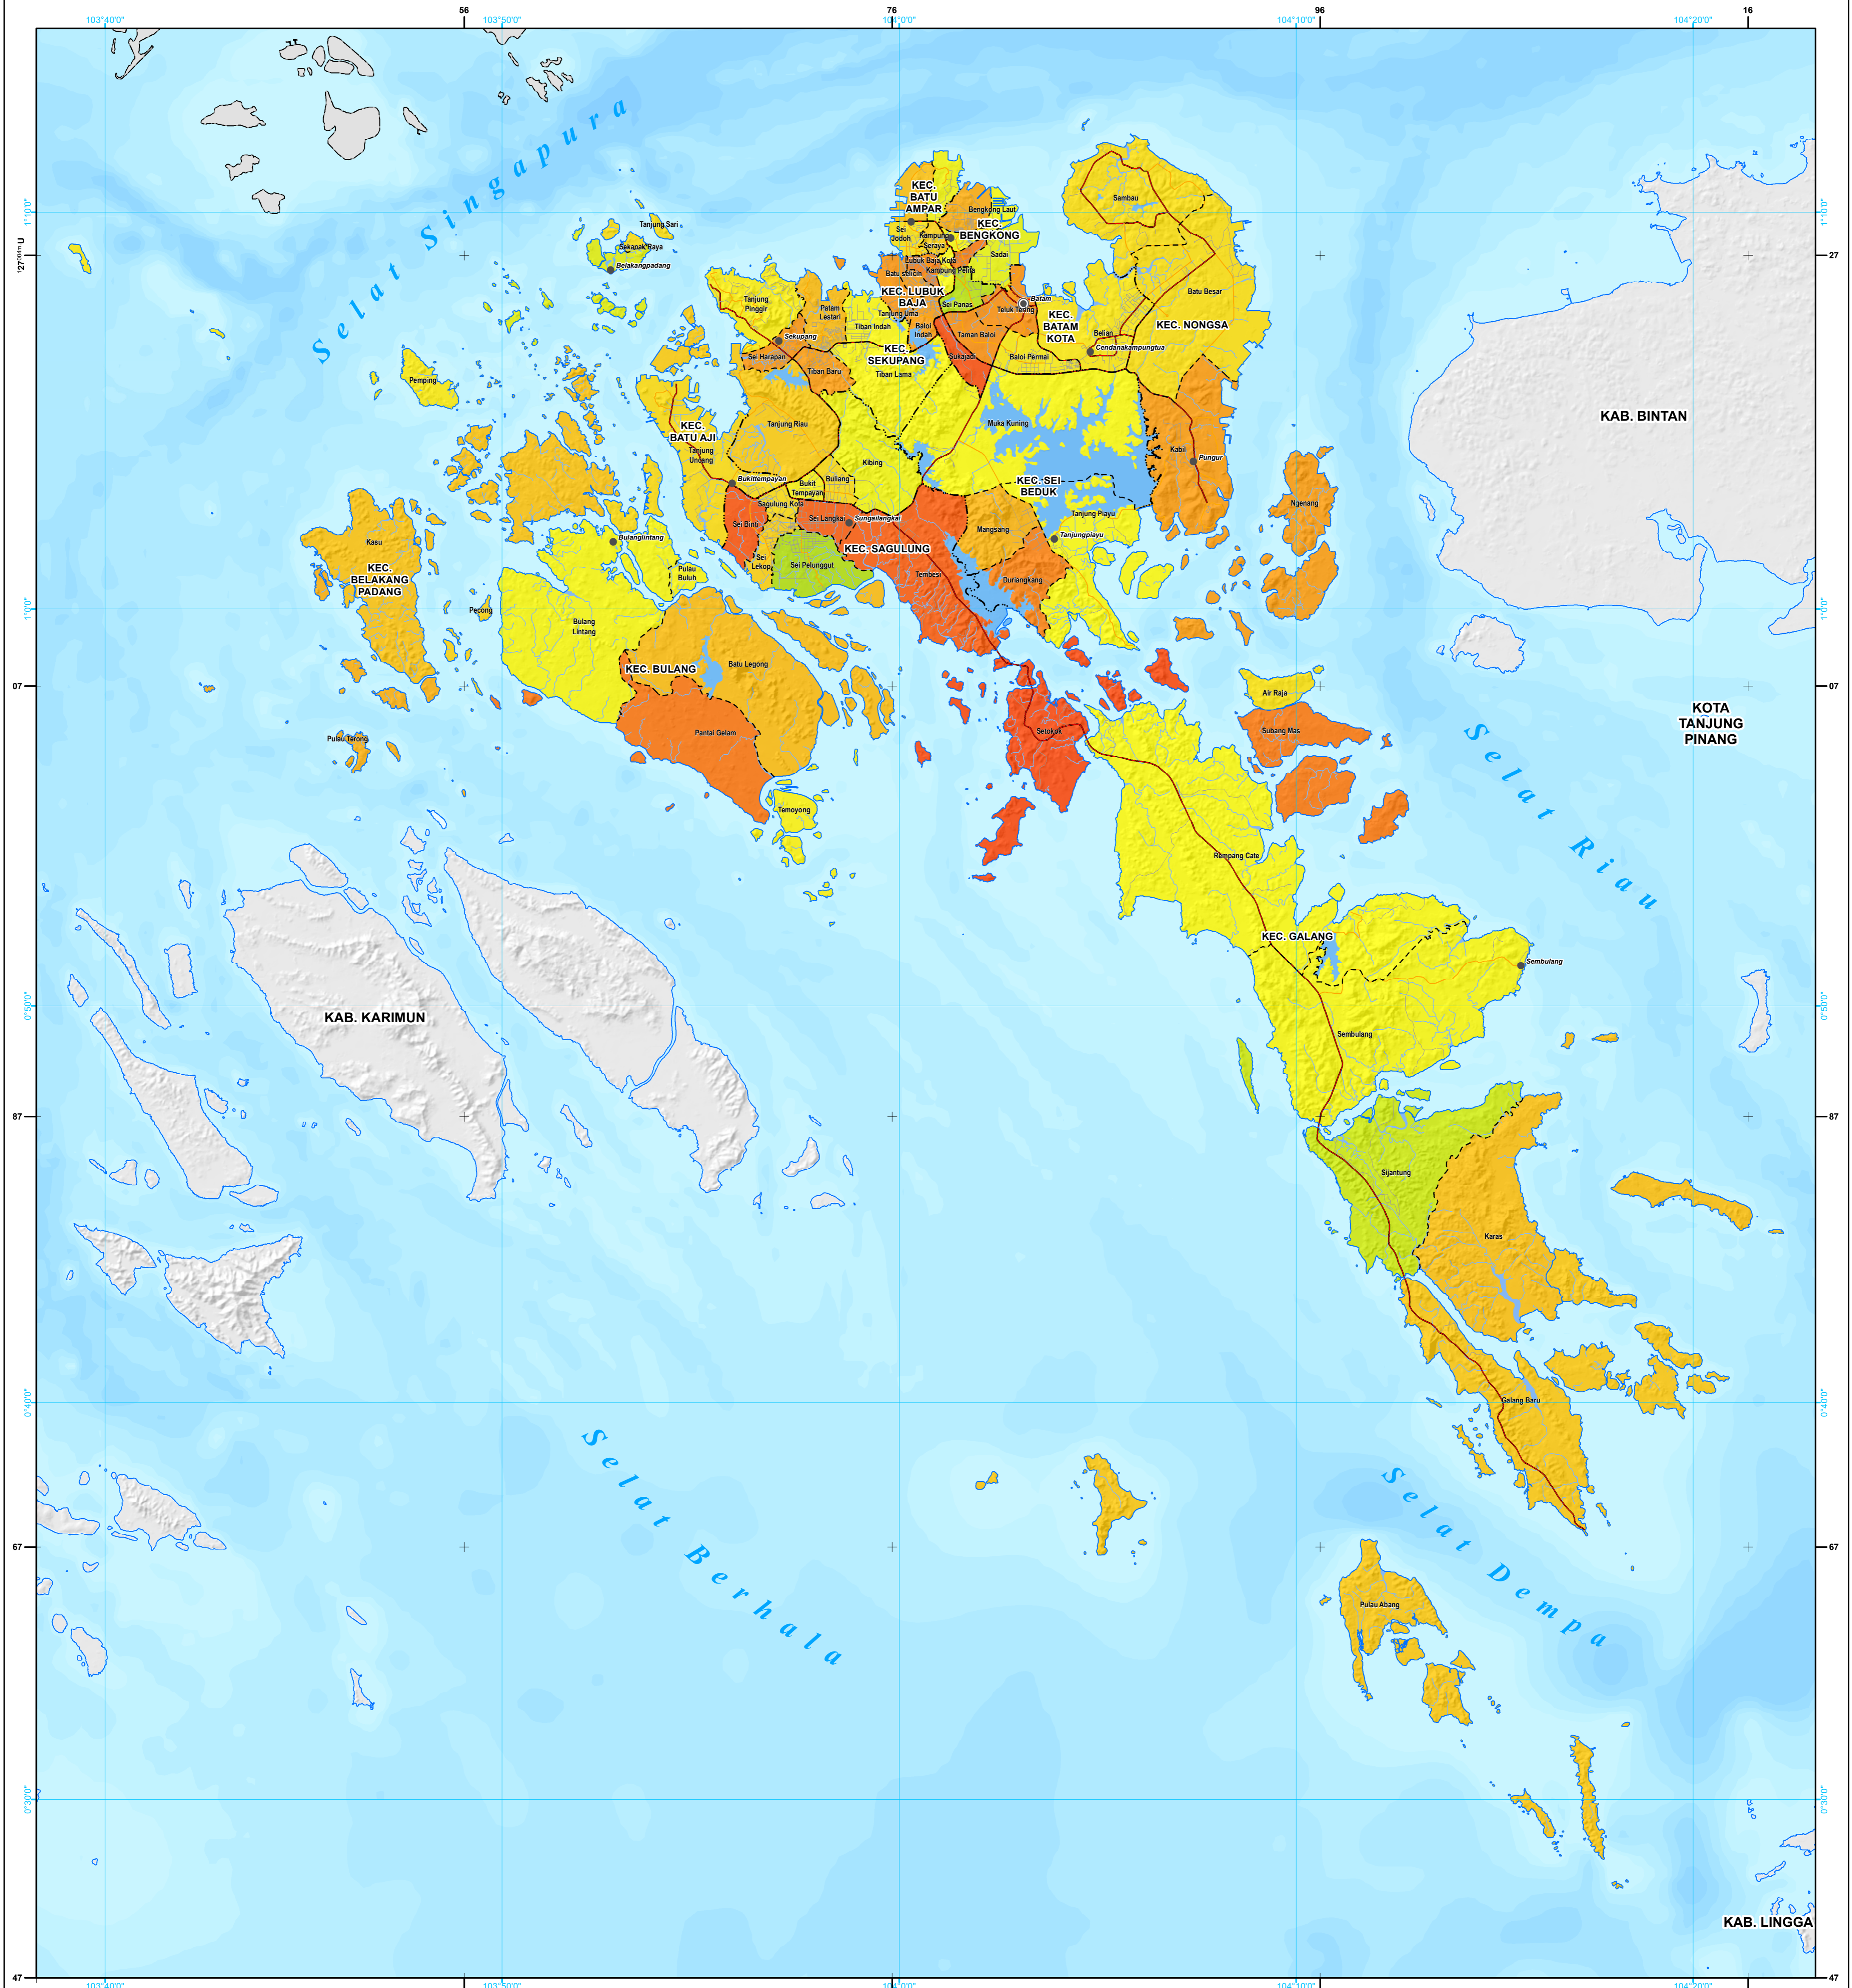

PETA KAPASITAS CUACA EKSTRIM DI KOTA BATAM, PROVINSI KEPULAUAN RIAU

Legenda

1. **Ibukota**
2. Ibukota Kabupaten/Kota
   - Ibukota Kecamatan
3. **Batas Administrasi**
4. --- Batas Negara
   - --- Batas Provinsi
   - --- Batas Kabupaten/Kota
   - --- Batas Kecamatan
   - --- Batas Desa/Kelurahan
5. **Jaringan Jalan**
6. Jalan Arteri
   - Jalan Kolektor
   - Jalan Lokal
7. **Perairan**
8. Garis pantai
   - Sungai
   - Danau/Waduk
9. **Indeks Kapasitas**
10. 0 0,3 0,6 1,0
11. Rendah Sedang Tinggi