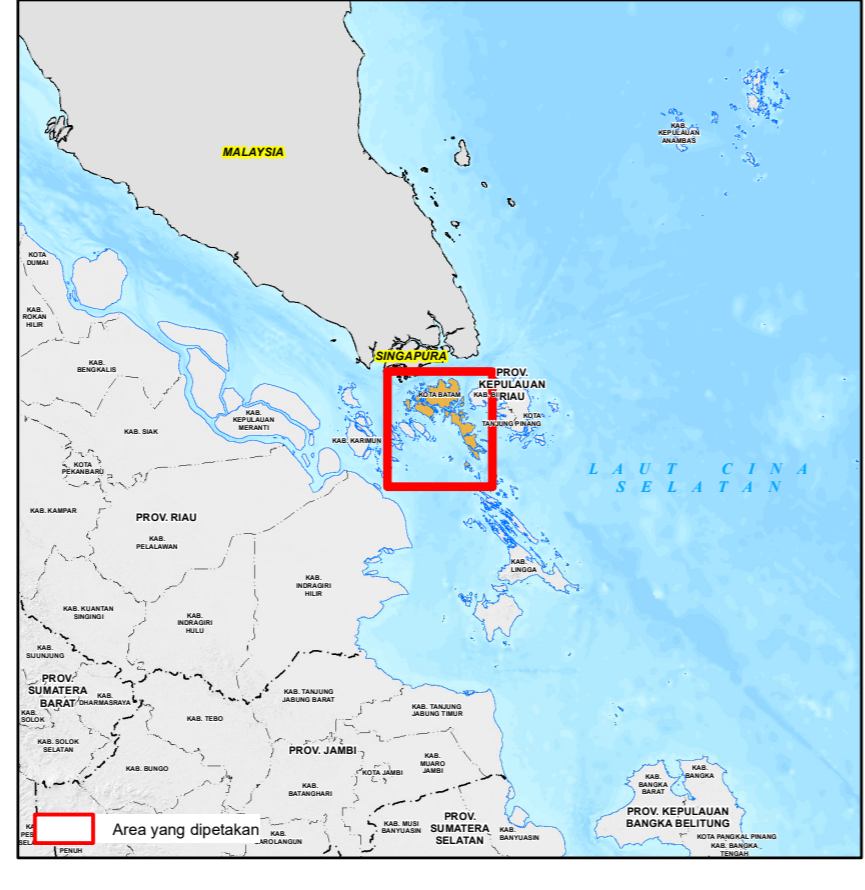

Petunjuk Letak Peta

Skala
1 : 150.000 pada ukuran A1
1 cm di peta sama dengan 1,5 km di lapangan

Unit Grid:
Geografis : Interval Antar Grid 10 Menit
UTM : Zona 48 N Interval Antar Grid 20.000 Meter

Unit Datum:
WGS 84

Gambar Latar :
Hillshade FABDEM dan BATNAS

Peta Dasar :
Peta Digital Rupabumi Skala 1 : 50.000, BIG, 2022

Batas Administrasi :
Dinas Cipta Karya dan Tata Ruang (DCKTR) Kota Batam

Sumber Data :
- Hasil survey Indeks Kesiapsiagaan Masyarakat Kabupaten/Kota
- Hasil FGD Penilaian Indeks Ketahanan Daerah Kabupaten/Kota
- Detail metodologi dan klasifikasi parameter dapat dilihat di modul teknis penyusunan KRB dan Peraturan Kepala BNPB No 2 Tahun 2012

KEPALA PELAKSANA
BADAN PENANGGULANGAN BENCANA DAERAH
KOTA BATAM

Agus Bendri, S.T
NIP. 19690323 200003 1 005

Orchard Walk Blok D-No 3 Kel. Bellan, Kec. Batam Kota, Kota Batam, Prov. Kepulauan Riau
Telp : 0811 7008 7575 Email : bpbdbatam.go.id Web : http://bpbdbatam.go.id/